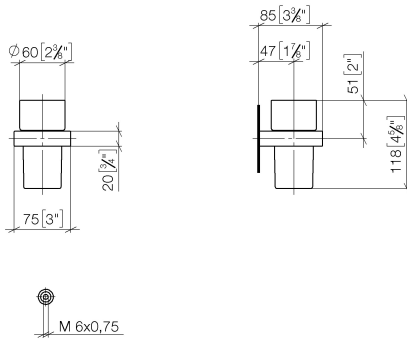

83 400 780

- Glas aus Kristallglas
- Breite 75 mm
- Höhe 118 mm
- Ausladung 85 mm

Passt zu: MEM, CL.1, CYO

	Chrom	83 400 780-00
	Platin gebürstet	83 400 780-06
	Platin	83 400 780-08
	Dark Chrome	83 400 780-19
	Messing gebürstet (23kt Gold)	83 400 780-28
	Champagne gebürstet (22kt Gold)	83 400 780-46
	Champagne (22kt Gold)	83 400 780-47
	Dark Platinum gebürstet	83 400 780-99

83 400 780

mm [inches]

83 400 780

Ersatzteile für die
anderen
Oberflächenvarianten
finden Sie hier: Platin
gebürstet

Ersatzteilstückliste

Nr.	Artikelnummer	Benennung	Verbaumenge	Lieferzeit
1	90 90 00 008 00 84	Glas	1	2
2	08 28 10 500 91	Ring	1	2
3	09 31 11 148 90	Stift	2	2
4	05 17 20 726 02 90	Befestigungssatz	2	2
5	08 17 20 726 90	Halter	2	2