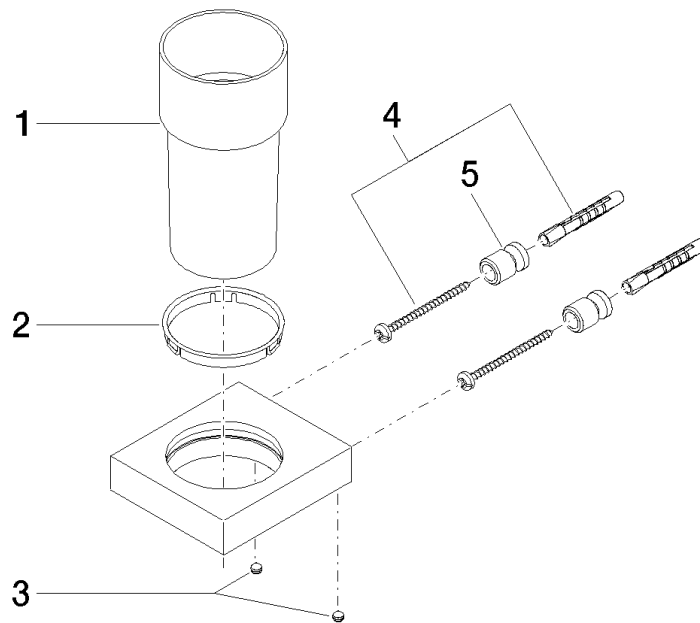

83 400 780

- Glas aus Kristallglas
- Breite 75 mm
- Höhe 118 mm
- Ausladung 85 mm

Passt zu: MEM, CL.1, CYO

	Chrom	83 400 780-00
	Platin gebürstet	83 400 780-06
	Platin	83 400 780-08
	Dark Chrome	83 400 780-19
	Messing gebürstet (23kt Gold)	83 400 780-28
	Champagne gebürstet (22kt Gold)	83 400 780-46
	Champagne (22kt Gold)	83 400 780-47
	Dark Platinum gebürstet	83 400 780-99

83 400 780

mm [inches]

83 400 780

Ersatzteile für die
anderen
Oberflächenvarianten
finden Sie hier: Platin
gebürstet

Ersatzteilstückliste

Nr.	Artikelnummer	Benennung	Verbaumenge	Lieferzeit
1	90 90 00 008 00 84	Glas	1	2
2	08 28 10 500 91	Ring	1	2
3	09 31 11 148 90	Stift	2	2
4	05 17 20 726 02 90	Befestigungssatz	2	2
5	08 17 20 726 90	Halter	2	2